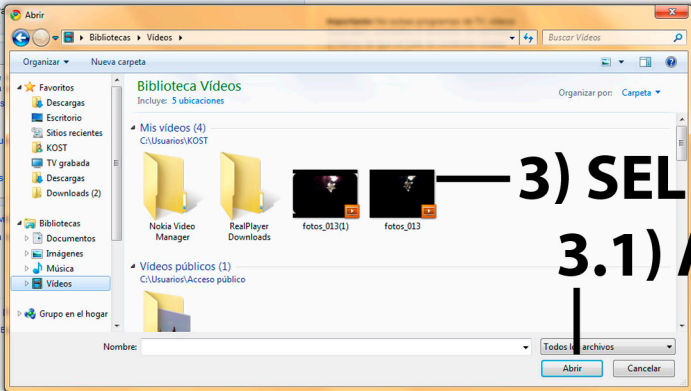

Buscar

Explorar

Subir

1) CLICK EN SUBIR

Añadir / Eliminar módulos

Suscripciones

Editar

Aún no has añadido suscripciones.

Haz clic en el botón "Suscribirse" que aparece en cualquier página de canal o de visualización de vídeo. Cuando tus canales favoritos suban vídeos nuevos, aparecerán aquí.

Actividad reciente

Editar

Conectar a tu cuenta de Facebook
Consulta los vídeos de YouTube que tus amigos comparten en sus perfiles.

Conexiones

Buscar

Explorar

Subir

ahiloteses | Salir

Subida de archivo de vídeo

Subir vídeo

Subidas de vídeos a YouTube directamente desde el móvil

Subida de vídeos avanzada

2) CLICK EN SUBIR VIDEO

Los vídeos pueden tener...

Compartir automáticamente

Ayuda

3) SELECCIONAR EL VIDEO

3.1) ABRIR

Subida de archivo de vídeo

prueba de video en youtube (5.61MB)

Se ha subido el archivo. El vídeo se está procesando...

Progreso de subida: 100%